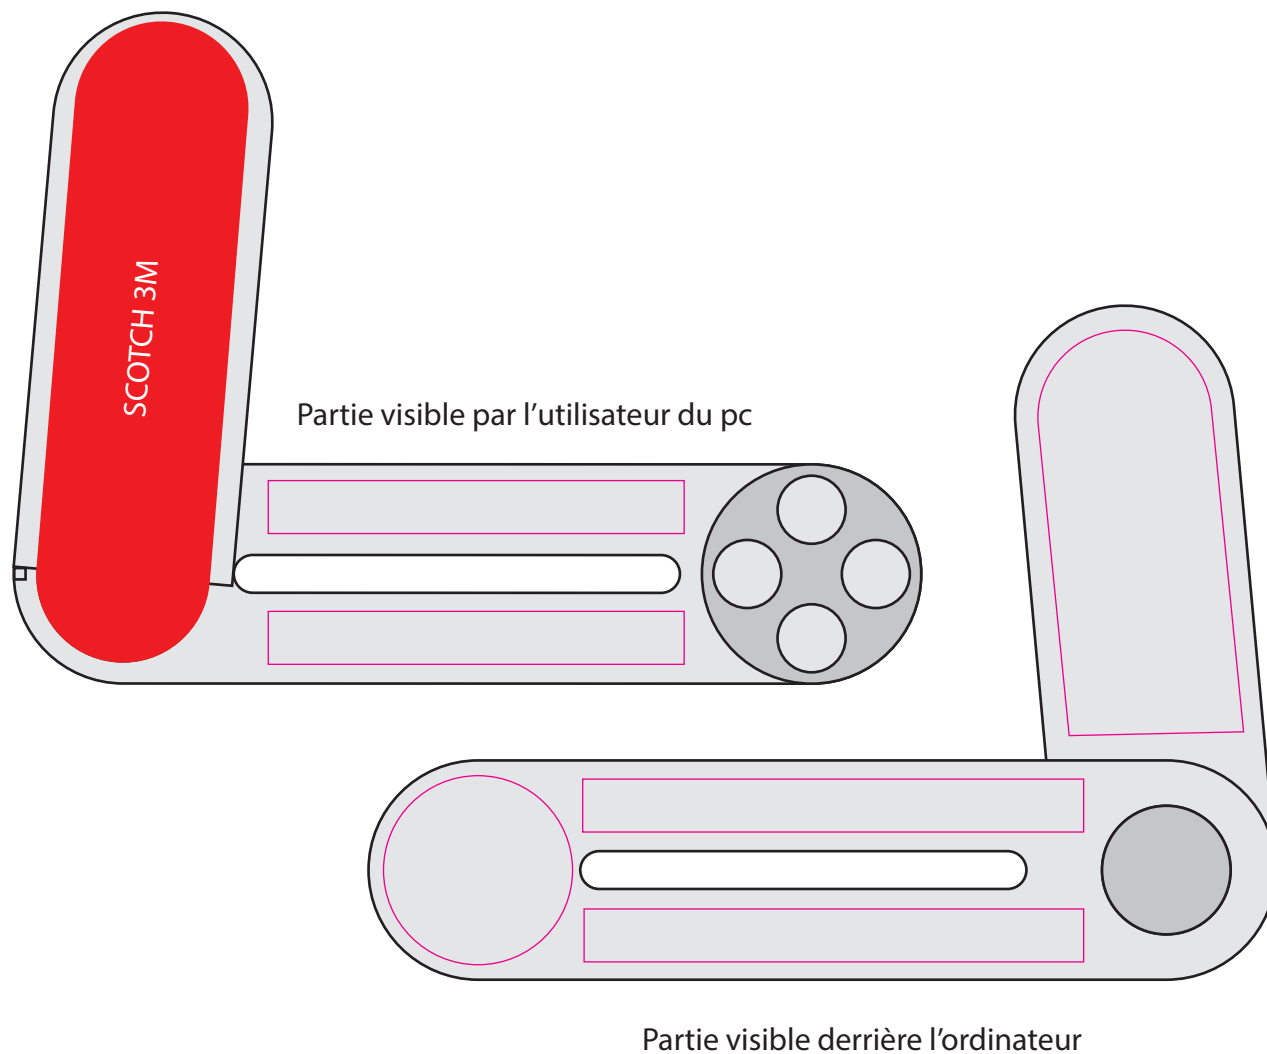

Simulation

Artwork • Auftrag • Client: 320XXX_Kunde_Kom

Version: S1

Date • Date • Datum: XX / XX / 20XX

Real print foto • Andruckfoto • BAT photo: YES / NO

Real sample • Andruckmuster • BAT produit: YES / NO

Housing color / Gehäusefarbe / Couleur du boîtier:

Silver / Silber / Argent

Imprinting way / Werbeanbringung / procédé de marquage:

Sérigraphie / Gravure laser

Logo size / Logo Grösse / taille du logo:

130 x 55 mm / 25 x 25 mm / 53 x 27 mm

Imprinting way / Werbeanbringung / procédé de marquage:

Logo size / Logo Grösse / taille du logo:

1. 39×59mm

2. 34×34mm

3. 24×24mm

Print colors / Druckfarben / couleurs d'impression:

Pantone xxx

Pantone xxx