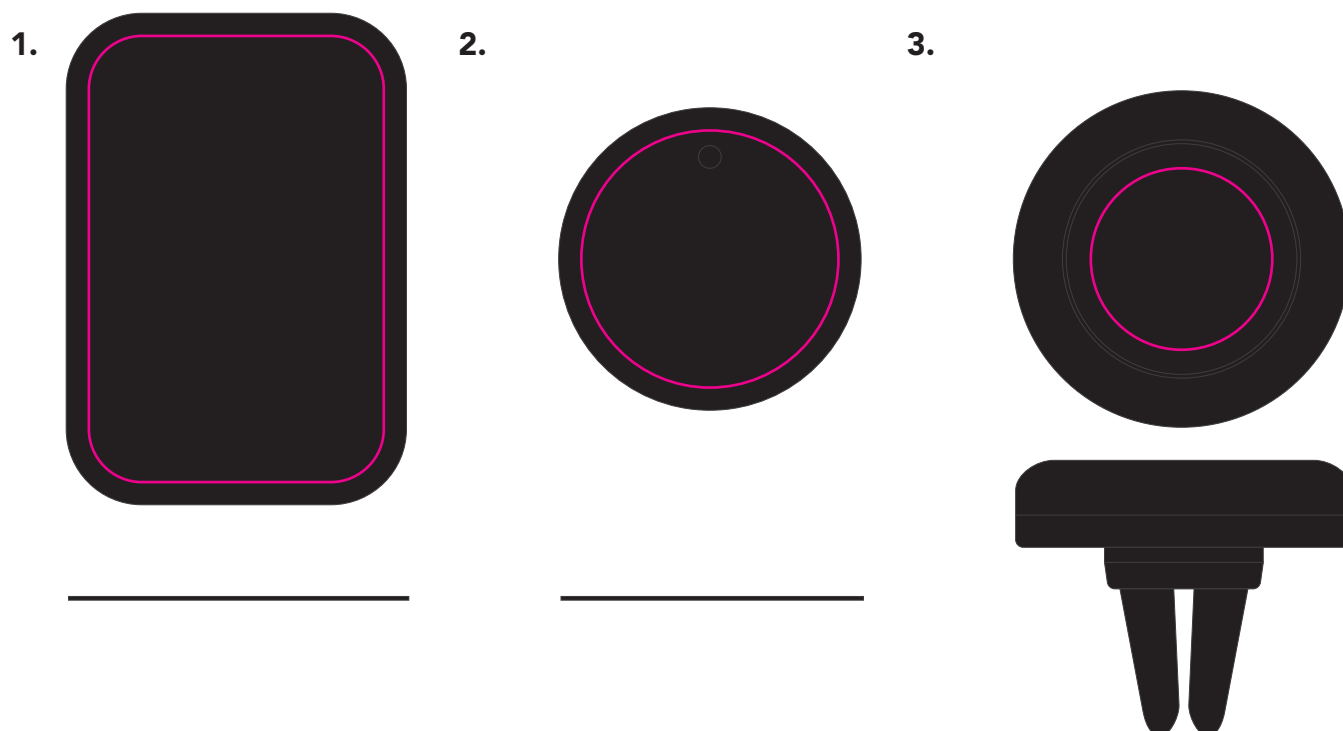

Simulation

Artwork • Auftrag • Client: 3XXXXXX_Kunde_Kom

Version: S1

Date • Date • Datum: 00 / 00 / 2013

Real print foto • Andruckfoto • BAT photo: YES ☐ / NO ☒

Real sample • Andruckmuster • BAT produit: YES ☐ / NO ☒

FRONT
VORDERSEITE
RECTO

Housing color / Gehäusefarbe / Couleur du boîtier:

Standard Black / Schwarz / black

Imprinting way / Werbeanbringung / procédé de marquage:

Logo size / Logo Grösse / taille du logo:

1. 39×59mm

2. 34×34mm

3. 24×24mm

Print colors / Druckfarben / couleurs d'impression:

☐ Pantone xxx

☐ Pantone xxx

☐ Pantone xxx

*Diese Simulation gibt nur das ungefähre Druck- bzw. Gravurergebnis wieder. Im Zweifelsfall sollte ein Freigabemuster zur Freigabe bestellt werden.
Cette simulation est réalisée à titre indicatif (gravure laser, impression...). En cas de doute veuillez demander un BAT produit.*