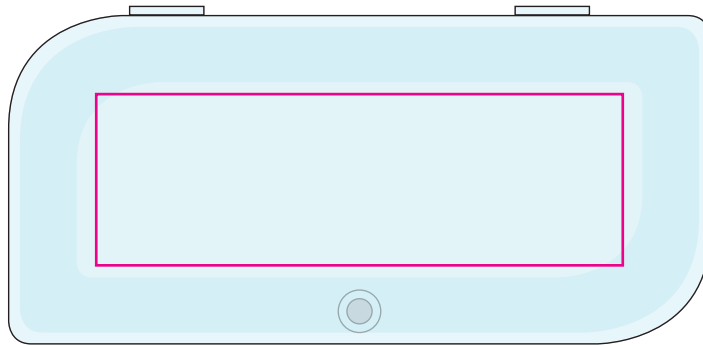

# USB-PP Box

- ✓ Bildauflösung 300 dpi
- ✓ Vektorisierte Datei
- ✓ Datei in Pantone
- ✓ Min. Linienstärke oder Zwischenräume: 0,1mm

- ✓ résolution des images 300 dpi
- ✓ Fichier vectorisé
- ✓ Fichier en Pantone
- ✓ Épaisseur min. des traits : 0,1mm

- ✓ Pictures with 300 dpi
- ✓ Vector files
- ✓ Pantone files
- ✓ Min. printline: 0,1 mm

ID: 002166

## Werbeanbringung Mode d'impression Imprint way:

### Druckfläche:

70 x 23 mm