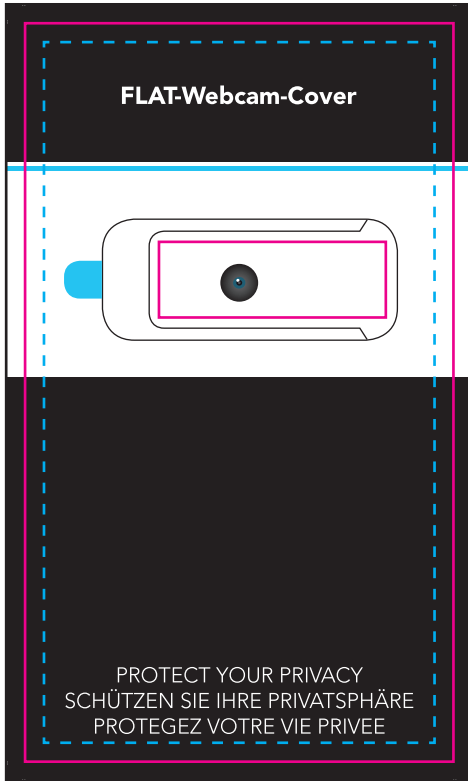

Simulation

FLAT-Webcam-Cover

ID: 002233 - silkprint - CMYK

Artwork • Auftrag • Client: Client Motif

Version: S1

Date • Date • Datum: 01 / 01 / 2022

Real print foto • Andruckfoto • BAT photo: YES / NO

Real sample • Andruckmuster • BAT produit: YES / NO

CARD Front

CARD Back

Imprinting way / Werbeanbringung / procédé de marquage:

Silkprint
Siebdruck
Sérigraphie

Foto imprint
Fotodruck
Impression par transfert

Logo size / Logo Grösse / taille du logo:

Cover: Silkprint: 30 x 10 mm CMYK: 39 x 16 mm

Card: 98 x 57 mm

Print colors / Druckfarben / couleurs d'impression: max 3C

ca. Pantone xxx

ca. Pantone xxx

ca. Pantone xxx

WEBCAM Cover - Silkprint

WEBCAM Cover - CMYK

Diese Simulation gibt nur das ungefähre Druck- bzw. Gravurergebnis wieder. Im Zweifelsfall sollte ein Freigabemuster zur Freigabe bestellt werden. Bitte beachten Sie auch, dass Standtoleranzen von 1 mm möglich sind. Veuillez noter que des tolérances de 1 mm sont possibles. Cette simulation est réalisée à titre indicatif (gravure laser, impression...). En cas de doute veuillez demander un BAT produit.