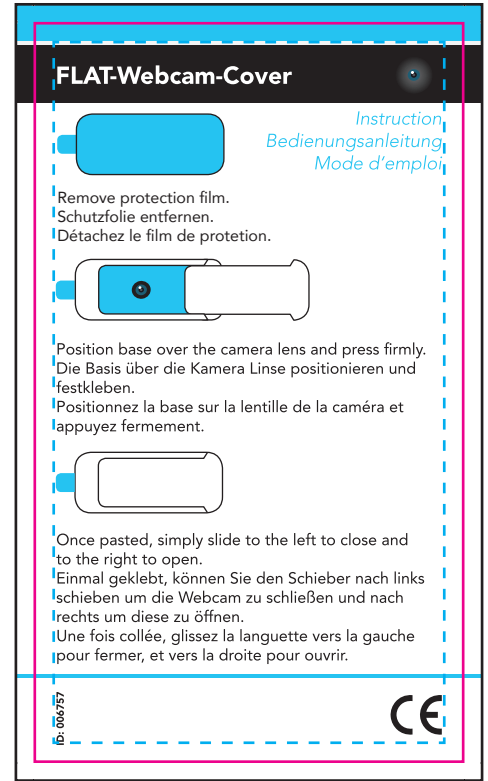

Simulation

FLAT-Webcam-Cover

ID: 002233 - silkprint - CMYK

Artwork • Auftrag • Client: Client Motif

Version: S1

Date • Date • Datum: 01 / 01 / 2022

Real print foto • Andruckfoto • BAT photo: YES / NO

Real sample • Andruckmuster • BAT produit: YES / NO

CARD Front

CARD Back

Imprinting way / Werbeanbringung / procédé de marquage:

Silkprint
Siebdruck
Sérigraphie

Foto imprint
Fotodruck
Impression par transfert

Logo size / Logo Grösse / taille du logo:

Cover: Silkprint: 30 x 10 mm CMYK: 39 x 16 mm

Card: 98 x 57 mm

Print colors / Druckfarben / couleurs d'impression: max 3C

ca. Pantone xxx

ca. Pantone xxx

ca. Pantone xxx

WEBCAM Cover - Silkprint

WEBCAM Cover - CMYK

Diese Simulation gibt nur das ungefähre Druck- bzw. Gravurergebnis wieder. Im Zweifelsfall sollte ein Freigabemuster zur Freigabe bestellt werden. Bitte beachten Sie auch, dass Standtoleranzen von 1 mm möglich sind. Veuillez noter que des tolérances de 1 mm sont possibles. Cette simulation est réalisée à titre indicatif (gravure laser, impression...). En cas de doute veuillez demander un BAT produit.