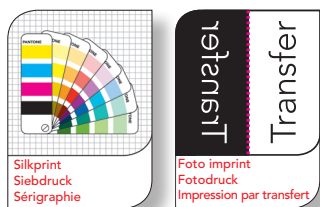

Simulation

Artwork • Auftrag • Client: 3XXXXXX_Kunde_Kom

Version: S1

Date • Date • Datum: 00 / 00 / 2013

Real print foto • Andruckfoto • BAT photo: YES / NO
Real sample • Andruckmuster • BAT produit: YES / NO

FRONT
VORDERSEITE
RECTO

BACK
RÜCKSEITE
VERSO

Housing color / Gehäusefarbe / Couleur du boîtier:

White

Imprinting way / Werbeanbringung / procédé de marquage:

Logo size / Logo Grösse / taille du logo:

Front: 60 x 30 mm / 16 x 23 mm

Back: 60 x 30 mm / 14 x 23 mm

Print colors / Druckfarben / couleurs d'impression:

- Pantone xxx
 Pantone xxx
 Pantone xxx