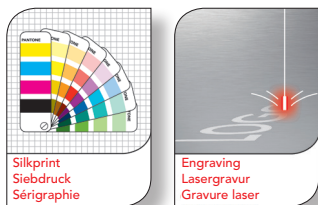

FRONT  
VORDERSEITE  
RECTO

BACK  
RÜCKSEITE  
VERSO

Housing color / Gehäusefarbe / Couleur du boîtier:

Black / schwarz / noir

Imprinting way / Werbeanbringung / procédé de marquage:

Logo size / Logo Grösse / taille du logo:

Front: 20 x 16 mm

Back: 34 x 16 mm

Print colors / Druckfarben / couleurs d'impression:

Pantone xxx

Pantone xxx

Pantone xxx