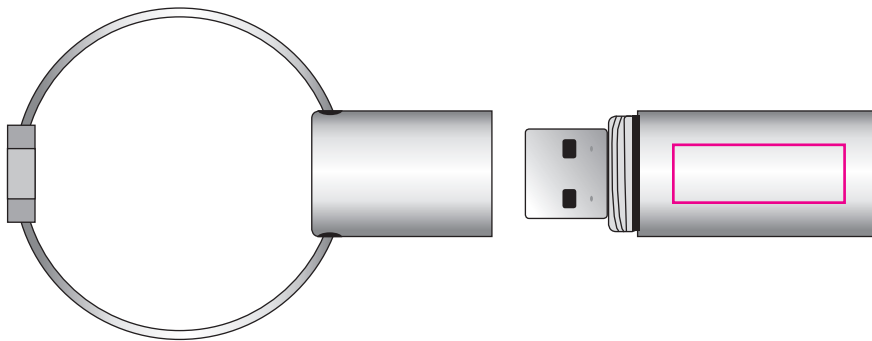

Simulation

Artwork • Auftrag • Client: 3XXXXXX_Kunde_Kom

Version: S1

Date • Date • Datum: 00 / 00 / 2013

Real print foto • Andruckfoto • BAT photo: YES / NO

Real sample • Andruckmuster • BAT produit: YES / NO

FRONT
VORDERSEITE
RECTO

BACK
RÜCKSEITE
VERSO

Housing color / Gehäusefarbe / Couleur du boîtier:

Standard Silver / silber / argenté

Imprinting way / Werbeanbringung / procédé de marquage:

Logo size / Logo Grösse / taille du logo:

Front: 23 x 8 mm

Back: -

Print colors / Druckfarben / couleurs d'impression:

Pantone xxx

Pantone xxx

Pantone xxx

*Diese Simulation gibt nur das ungefähre Druck- bzw. Gravurergebnis wieder. Im Zweifelsfall sollte ein Freigabemuster zur Freigabe bestellt werden.
Cette simulation est réalisée à titre indicatif (gravure laser, impression...). En cas de doute veuillez demander un BAT produit.*