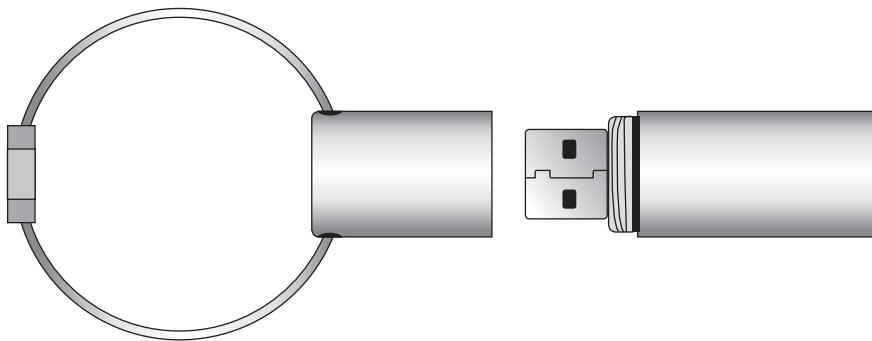

Simulation

Artwork • Auftrag • Client: 3XXXXXX_Kunde_Kom

Version: S1

Date • Date • Datum: 00 / 00 / 2013

Real print foto • Andruckfoto • BAT photo: YES / NO

Real sample • Andruckmuster • BAT produit: YES / NO

FRONT
VORDERSEITE
RECTO

BACK
RÜCKSEITE
VERSO

Housing color / Gehäusefarbe / Couleur du boîtier:

Standard Silver / silber / argenté

Imprinting way / Werbeanbringung / procédé de marquage:

Logo size / Logo Grösse / taille du logo:

Front: 23 x 8 mm

Back: -

Print colors / Druckfarben / couleurs d'impression:

Pantone xxx

Pantone xxx

Pantone xxx

*Diese Simulation gibt nur das ungefähre Druck- bzw. Gravurergebnis wieder. Im Zweifelsfall sollte ein Freigabemuster zur Freigabe bestellt werden.
Cette simulation est réalisée à titre indicatif (gravure laser, impression...). En cas de doute veuillez demander un BAT produit.*