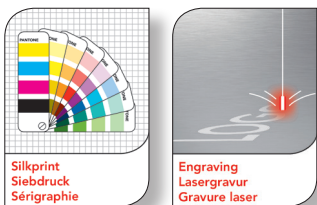

FRONT
VORDERSEITE
RECTO

BACK
RÜCKSEITE
VERSO

Housing color / Gehäusefarbe / Couleur du boîtier:

Standard Silver / silber / argenté

Imprinting way / Werbeanbringung / procédé de marquage:

Logo size / Logo Grösse / taille du logo:

Front: 23 x 8 mm

Back: -

Print colors / Druckfarben / couleurs d'impression:

Pantone xxx

Pantone xxx

Pantone xxx

*Diese Simulation gibt nur das ungefähre Druck- bzw. Gravurergebnis wieder. Im Zweifelsfall sollte ein Freigabemuster zur Freigabe bestellt werden.
Cette simulation est réalisée à titre indicatif (gravure laser, impression...). En cas de doute veuillez demander un BAT produit.*