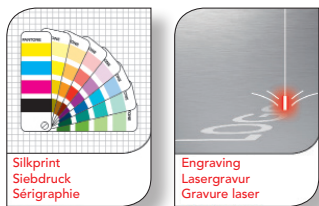

**FRONT
VORDERSEITE
RECTO**

**FRONT
VORDERSEITE
RECTO**

Housing color / Gehäusefarbe / Couleur du boitier:

Standard Black / schwarz / noir

Imprinting way / Werbeanbringung / procédé de marquage:

Gravur Dunkelgrau

Logo size / Logo Größe / taille du logo:

30 x 5 mm / 30 x 4,5 mm

Print colors / Druckfarben / couleurs d'impression:

- Pantone xxx
- Pantone xxx
- Pantone xxx

Pen write color / Schriftfarbe / couleur d'écriture: