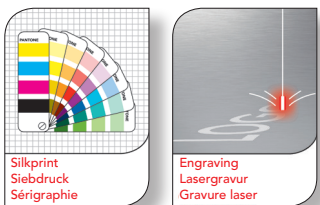

FRONT
VORDERSEITE
RECTO

BACK
RÜCKSEITE
VERSO

Housing color / Gehäusefarbe / Couleur du boitier:

Standard Silver / silber / argent

Imprinting way / Werbeanbringung / procédé de marquage:

Logo size / Logo Grösse / taille du logo:

Front: 24 x 8 mm

Back: 24 x 8 mm

Print colors / Druckfarben / couleurs d'impression:

- Pantone xxx
 Pantone xxx
 Pantone xxx

*Diese Simulation gibt nur das ungefähre Druck- bzw. Gravurergebnis wieder. Im Zweifelsfall sollte ein Freigabemuster zur Freigabe bestellt werden.
Cette simulation est réalisée à titre indicatif (gravure laser, impression...). En cas de doute veuillez demander un BAT produit.*