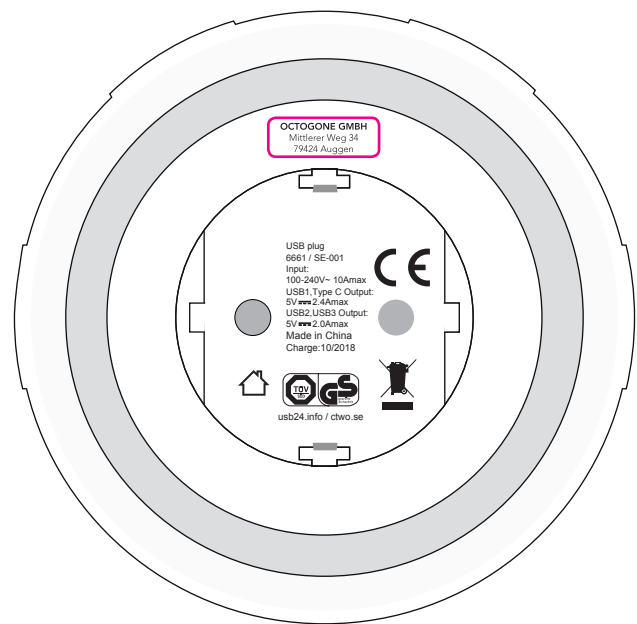

FRONT
VORDERSEITE
RECTO

BACK
RÜCKSEITE
VERSO

Housing color / Gehäusefarbe / Couleur du boîtier:

White

Imprinting way / Werbeanbringung / procédé de marquage:

Logo size / Logo Grösse / taille du logo:

Front: 77 x 77 mm