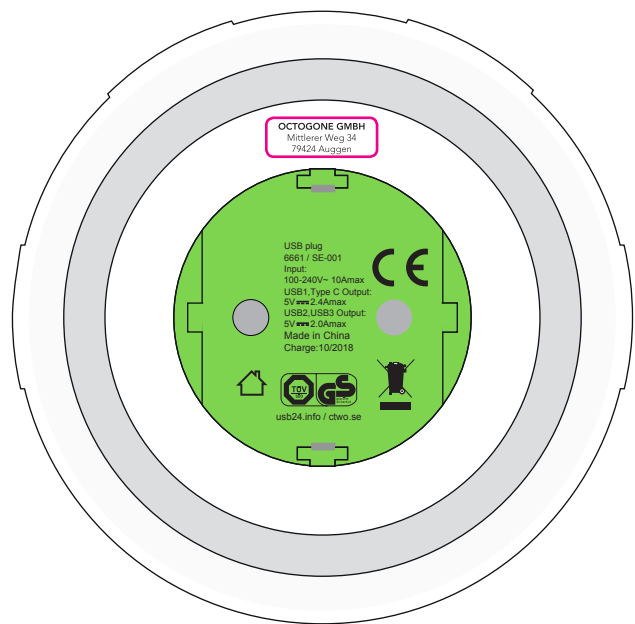

FRONT
VORDERSEITE
RECTO

BACK
RÜCKSEITE
VERSO

Housing color / Gehäusefarbe / Couleur du boitier:

Pantone 7488 Limegreen

Imprinting way / Werbeanbringung / procédé de marquage:

Logo size / Logo Grösse / taille du logo:

FRONT
VORDERSEITE
RECTO

BACK
RÜCKSEITE
VERSO

Housing color / Gehäusefarbe / Couleur du boîtier:

Pantone gray

Imprinting way / Werbeanbringung / procédé de marquage:

Logo size / Logo Grösse / taille du logo:

FRONT
VORDERSEITE
RECTO

BACK
RÜCKSEITE
VERSO

Housing color / Gehäusefarbe / Couleur du boîtier:

White

Imprinting way / Werbeanbringung / procédé de marquage:

Logo size / Logo Grösse / taille du logo:

Front: 77 x 77 mm