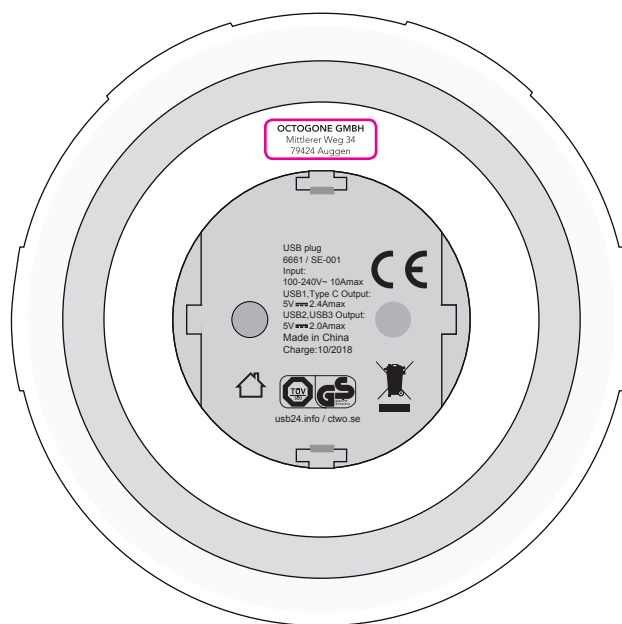

FRONT
VORDERSEITE
RECTO

BACK
RÜCKSEITE
VERSO

Housing color / Gehäusefarbe / Couleur du boîtier:

Pantone gray

Imprinting way / Werbeanbringung / procédé de marquage:

Logo size / Logo Grösse / taille du logo:

FRONT
VORDERSEITE
RECTO

BACK
RÜCKSEITE
VERSO

Housing color / Gehäusefarbe / Couleur du boîtier:

White

Imprinting way / Werbeanbringung / procédé de marquage:

Logo size / Logo Grösse / taille du logo:

Front: 77 x 77 mm