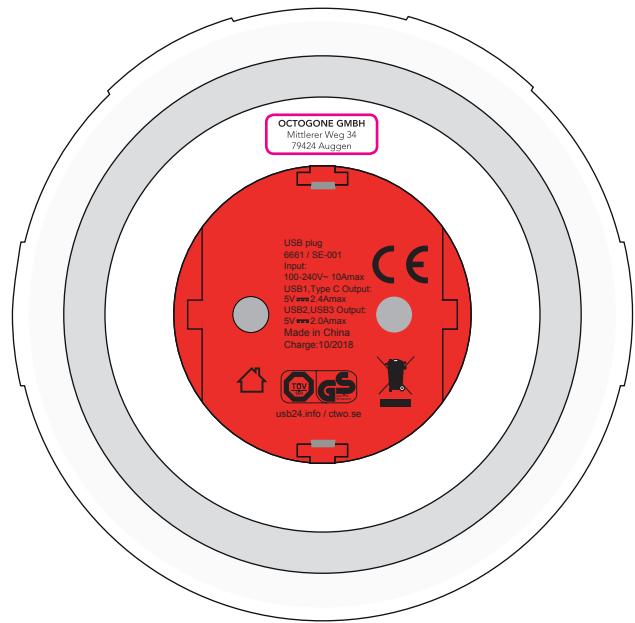

FRONT
VORDERSEITE
RECTO

BACK
RÜCKSEITE
VERSO

Housing color / Gehäusefarbe / Couleur du boîtier:

White

Imprinting way / Werbeanbringung / procédé de marquage:

Logo size / Logo Grösse / taille du logo:

Front: 77 x 77 mm

FRONT
VORDERSEITE
RECTO

BACK
RÜCKSEITE
VERSO

Housing color / Gehäusefarbe / Couleur du boitier:

Pantone 485

Imprinting way / Werbeanbringung / procédé de marquage:

Logo size / Logo Grösse / taille du logo: