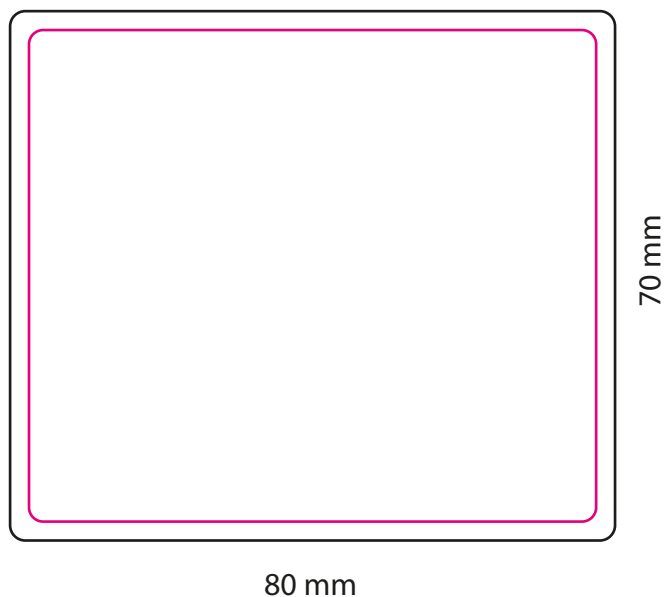

Simulation

Artwork • Auftrag • Client: 320XXX_Kunde_Kom

Version: S1

Date • Date • Datum: 00 / 00 / 2019

Real print foto • Andruckfoto • BAT photo: YES ☐ / NO ☒

Real sample • Andruckmuster • BAT produit: YES ☐ / NO ☒

FRONT
VORDERSEITE
RECTO

Housing color / Gehäusefarbe / Couleur du boîtier:

Black / schwarz / noir

Imprinting way / Werbeanbringung / procédé de marquage:

Logo size / Logo Grösse / taille du logo:

Boîte : 75 x 65 mm max

Print colors / Druckfarben / couleurs d'impression:

- ☐ Pantone xxx
- ☐ Pantone xxx
- ☐ Pantone xxx